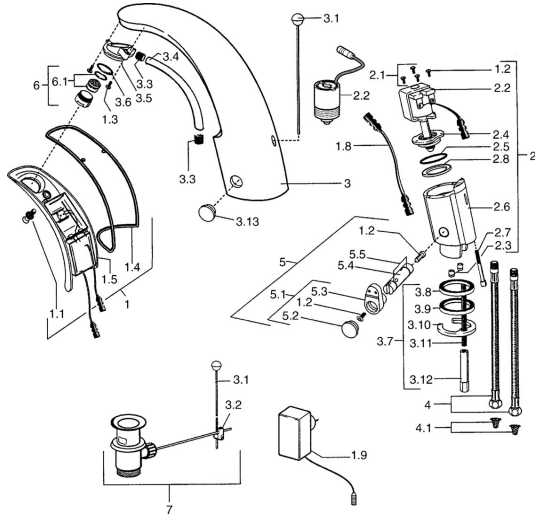

EAN: 4015474540132
static.hansa.com/09402100

Parti di ricambio

SP09402100

	Nome	Codice
1	[IT3779], 230 V	59911666
1.1	Screw Fuori produzione	59911667
1.2	Screw	59911668
1.3	Bullone di fissaggio, M4 Fuori produzione	59910234
1.4	Anello di guarnizione Fuori produzione	59911669
1.8	Cavo di collegamento	59910770
1.9	Alimentazione elettrica, 230/6 V DC	59911671
2.2	Membrana per valvola magnetica Fuori produzione	59912239
2.2	Valvola Magnetica	59912240
2.3	Valvola antiriflusso	59911674
2.7	Screw, M5x60 Fuori produzione	59911675
3	Housing Fuori produzione	59911676
3.1	Asta saltarello Cromo	59906423
3.2	Snodo	59904624
3.3	Sleeving	59911678
3.5	Titolare	59911679
3.7	Set di fissaggio	59911680
3.13	Fixing part Fuori produzione	59911681
4	Tubo flessibile, M12x1, G3/8, L=400	59911682
4	Cannette flessibili, G3/8x10 (2008-)	59912447
4.1	Filtro per impurità	59911684
5	Regolatore di temperatura Cromo	59912789
5.1	Leva	59911688
5.2	Cappuccio Fuori produzione	59911689
6	Aeratore, M24x1 Z Cromo	59906826
6.1	Aeratore, M22/24, Z	59906830
7	Scarico a saltarello Cromo	59904620