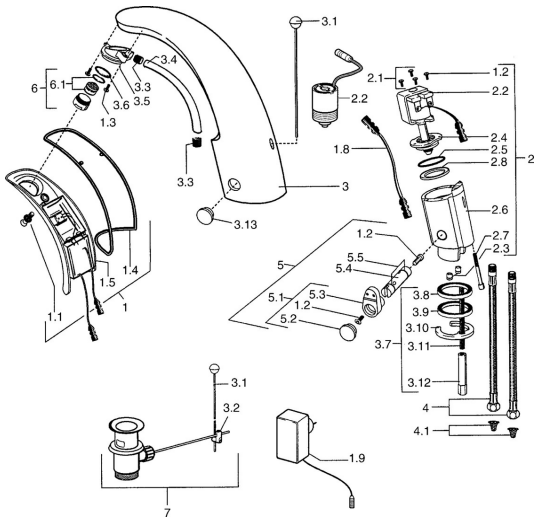

## Pièces de rechange

### SP09402100

|      | Nom                                       | Code     |
|------|---|----------|
| 1    | Boîtier électronique, 230 V               | 59911666 |
| 1.1  | Vis <b>Arrêté</b>                         | 59911667 |
| 1.2  | Vis                                       | 59911668 |
| 1.3  | Boulon de fixation, M4 <b>Arrêté</b>      | 59910234 |
| 1.4  | Joint <b>Arrêté</b>                       | 59911669 |
| 1.8  | Câble de connexion                        | 59910770 |
| 1.9  | Source de courant, 230/6 V DC             | 59911671 |
| 2.2  | Membrane pour électro-vanne <b>Arrêté</b> | 59912239 |
| 2.2  | Électrovanne                              | 59912240 |
| 2.3  | Clapet anti-retour                        | 59911674 |
| 2.7  | Vis, M5x60 <b>Arrêté</b>                  | 59911675 |
| 3    | Boîtier <b>Arrêté</b>                     | 59911676 |
| 3.1  | Tirette de vidage Chrome                  | 59906423 |
| 3.2  | Joint                                     | 59904624 |
| 3.3  | Sleeving                                  | 59911678 |
| 3.5  | Titulaire                                 | 59911679 |
| 3.7  | Ensemble de fixation                      | 59911680 |
| 3.13 | Pièce de fixation <b>Arrêté</b>           | 59911681 |
| 4    | Tuyau, M12x1, G3/8, L=400                 | 59911682 |
| 4    | Flexible d'alimentation, G3/8x10 (2008-)  | 59912447 |
| 4.1  | Filtre à impureté                         | 59911684 |
| 5    | Jeu de réglage de température Chrome      | 59912789 |
| 5.1  | Levier                                    | 59911688 |
| 5.2  | Chape <b>Arrêté</b>                       | 59911689 |
| 6    | Aérateur, M24x1 Z Chrome                  | 59906826 |
| 6.1  | Aérateur, M22/24, Z                       | 59906830 |
| 7    | Vidage Chrome                             | 59904620 |