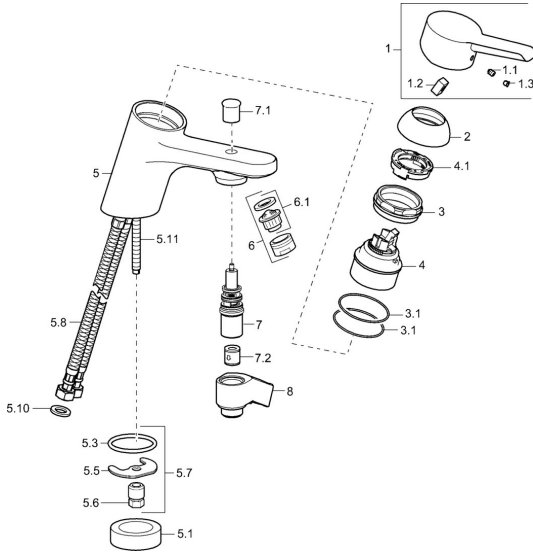

EAN: 4015474140998
static.hansa.com/09392273

Reserveonderdelen

SP09392273

	Naam	Code
1	Hendel Chroom Stopgezet	59913905
1.1	Schroef, M5x8, SW2.5	59904755
1.2	Joint klassiek uitloop	59904778
1.3	Sierdop Grijs	59912112
2	Kap Chroom	59913068
3	Schroef, M50x1, SW45	59913069
3.1	O-ring, d 48x2	59913072
4	Binnenwerk, 4.8 eco	59904601
4.1	Hot water limiter	59904759
5.1	Afstandhouder ring Stopgezet	59906787
5.3	O-ring, 42x3.5	59904764
5.5	Fixing plate	59904765
5.6	Schroef, M8x1, SW13	59904766
5.7	Bevestigingsset	59910749
5.8	Flexibele aansluitingen	59913071
5.10	Dichting, 9.5x14.4x2	59912551
5.11	Bevestigingsschroeven, M8x1, L=140	59912474
6	Mousseur, M24x1 B Chroom	59905872
6.1	Mousseur, M22/M24	59905873
7	Omsteller	59912706
7.1	Omstelknop Chroom	59912801
7.2	Terugslagklep	59905714
8	Houder Chroom Stopgezet	59912880
N.I.	Sleutel, SW45/SW50	59905190