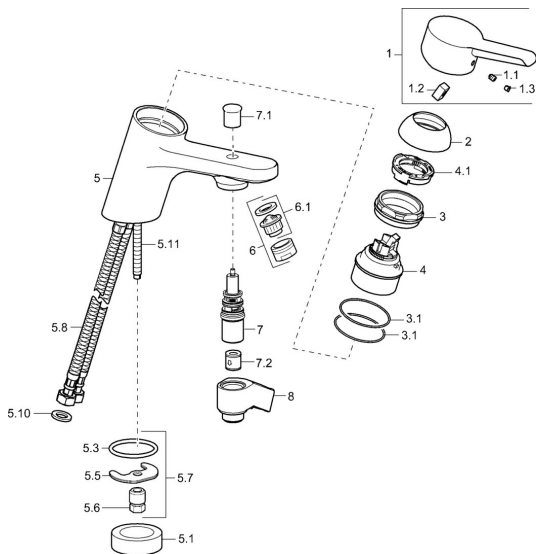

EAN: 4015474140998
static.hansa.com/09392273

Parti di ricambio

SP09392273

	Nome	Codice
1	Leva Cromo Fuori produzione	59913905
1.1	Screw, M5x8, SW2.5	59904755
1.2	Adattatore	59904778
1.3	Tappo Grigio	59912112
2	Cappuccio Cromo	59913068
3	Screw, M50x1, SW45	59913069
3.1	O-ring, d 48x2	59913072
4	Cartuccia, 4.8 eco	59904601
4.1	Hot water limiter	59904759
5.1	Anello distanziatore Fuori produzione	59906787
5.3	O-ring, 42x3.5	59904764
5.5	Fixing plate	59904765
5.6	Screw, M8x1, SW13	59904766
5.7	Set di fissaggio	59910749
5.8	Cannette flessibili	59913071
5.10	Giunto, 9.5x14.4x2	59912551
5.11	Viti di fissaggio, M8x1, L=140	59912474
6	Aeratore, M24x1 B Cromo	59905872
6.1	Aeratore, M22/M24	59905873
7	Deviatore	59912706
7.1	Bottone di deviatore Cromo	59912801
7.2	Valvola antiriflusso	59905714
8	Titolare Cromo Fuori produzione	59912880
N.I.	Chiave, SW45/SW50	59905190