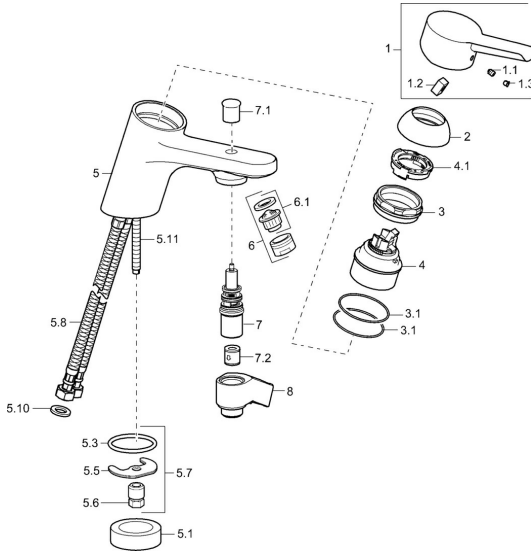

EAN: 4015474140998
static.hansa.com/09392273

Pièces de rechange

SP09392273

	Nom	Code
1	Levier Chrome Arrêté	59913905
1.1	Vis, M5x8, SW2.5	59904755
1.2	Kit de joints pour bec	59904778
1.3	Capuchon Gris	59912112
2	Chape Chrome	59913068
3	Vis, M50x1, SW45	59913069
3.1	Joint, d 48x2	59913072
4	Cartouche, 4.8 eco	59904601
4.1	Hot water limiter	59904759
5.1	Bague entretoise Arrêté	59906787
5.3	Joint, 42x3.5	59904764
5.5	Fixing plate	59904765
5.6	Vis, M8x1, SW13	59904766
5.7	Ensemble de fixation	59910749
5.8	Flexible d'alimentation	59913071
5.10	Joint, 9.5x14.4x2	59912551
5.11	Vis, M8x1, L=140	59912474
6	Aérateur, M24x1 B Chrome	59905872
6.1	Aérateur, M22/M24	59905873
7	Inverseur	59912706
7.1	Bouton inverseur Chrome	59912801
7.2	Clapet anti-retour	59905714
8	Titulaire Chrome Arrêté	59912880
N.I.	Clef, SW45/SW50	59905190