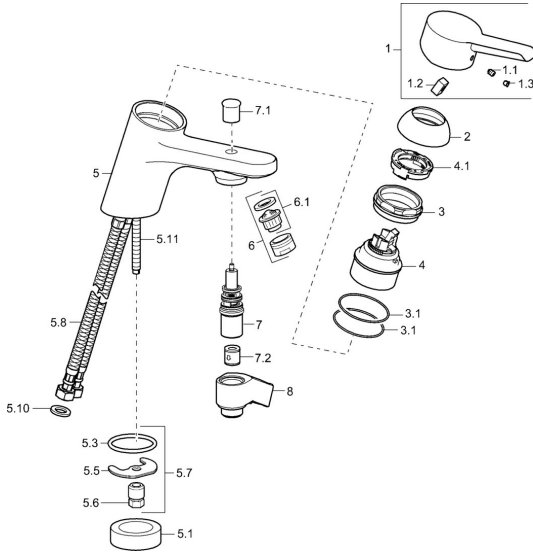

EAN: 4015474140998
static.hansa.com/09392273

Ersatzteile

SP09392273

	Name	Art.-Nr.
1	Hebel Chrom Ausgelaufen	59913905
1.1	Schraube, M5x8, SW2.5	59904755
1.2	Kunststoffadapter	59904778
1.3	Dekorkappe Grau	59912112
2	Abdeckkappe Chrom	59913068
3	Schraube, M50x1, SW45	59913069
3.1	O-Ring, d 48x2	59913072
4	Kartusche, 4.8 eco	59904601
4.1	Warmwasser Begrenzer	59904759
5.1	Distanzring Ausgelaufen	59906787
5.3	O-Ring, 42x3.5	59904764
5.5	Befestigungsplatte	59904765
5.6	Schraube, M8x1, SW13	59904766
5.7	Befestigungssatz	59910749
5.8	Anschlußschlauch	59913071
5.10	Dichtung, 9.5x14.4x2	59912551
5.11	Befestigungsschraube, M8x1, L=140	59912474
6	Luftsprudler, M24x1 B Chrom	59905872
6.1	Luftsprudler, M22/M24	59905873
7	Umsteller, automatisch	59912706
7.1	Umstellknopf Chrom	59912801
7.2	Rückschlagventil	59905714
8	Halter Chrom Ausgelaufen	59912880
N.I.	Schlüssel, SW45/SW50	59905190