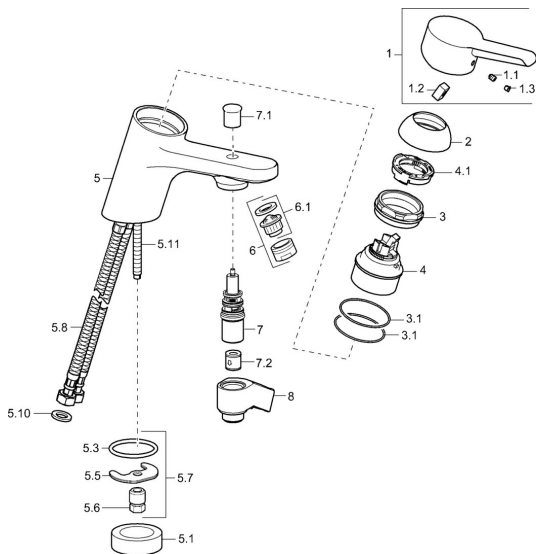

EAN: 4015474140998
static.hansa.com/09392273

Náhradní díly

SP09392273

	Název	Kód
1	Páka Chrom Ukončeno	59913905
1.1	Šroub, M5x8, SW2.5	59904755
1.2	Kluzné pouzdro (osazené)	59904778
1.3	Záslepka Šedá	59912112
2	Krytka Chrom	59913068
3	Šroub, M50x1, SW45	59913069
3.1	O-kroužek, d 48x2	59913072
4	Kartuše, 4.8 eco	59904601
4.1	Hot water limiter	59904759
5.1	Distanční kroužek Ukončeno	59906787
5.3	O-kroužek, 42x3.5	59904764
5.5	Upevňovací deska	59904765
5.6	Šroub, M8x1, SW13	59904766
5.7	Upevňovací set	59910749
5.8	Flexibilní hadička	59913071
5.10	Těsnění, 9.5x14.4x2	59912551
5.11	Upevňovací šroub, M8x1, L=140	59912474
6	Aerator, M24x1 B Chrom	59905872
6.1	Aerator, M22/M24	59905873
7	Přepínač	59912706
7.1	Krytka přepínače Chrom	59912801
7.2	Zpětný ventil	59905714
8	Držák Chrom Ukončeno	59912880
N.I.	Klíč, SW45/SW50	59905190