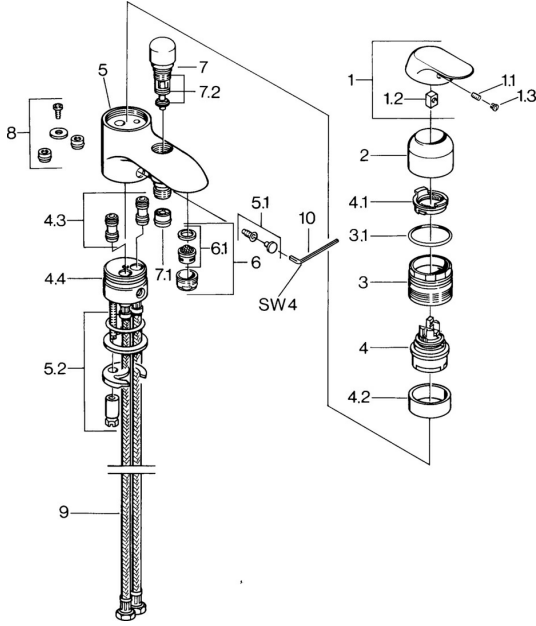

EAN: 4015474545861
static.hansa.com/09392102

Reserveonderdelen

SP09392102

	Naam		Code
1	Hendel, (-2007) Chroom	Stopgezet	59909881
1.1	Schroef, M5x8, SW2.5		59904755
1.2	Joint klassiek uitloop		59904778
1.3	Plug, hot/cold		59906705
2	Kap Chroom		59911160
3	Schroefring, M52x1, AF45		59911161
3.1	O-ring, d 39x2.5	Stopgezet	59911162
4	Binnenwerk, 4.8 eco		59904601
4.1	Hot water limiter		59904759
4.2	Spacer sleeve	Stopgezet	59905871
4.4	O-ring, d 43x2.5		59911166
5.2	Bevestigingsset		59910749
6	Mousseur, M24x1 B Chroom		59905872
6.1	Mousseur, M22/M24		59905873
7	Omsteller Chroom		59910803
7.1	Terugslagklep		59905714
7.2	Dichting		59904791
9	Flexibele aansluitingen, M10x1xG1/2, L=600	Stopgezet	59911169
10	Sleutel, SW4	Stopgezet	59911170