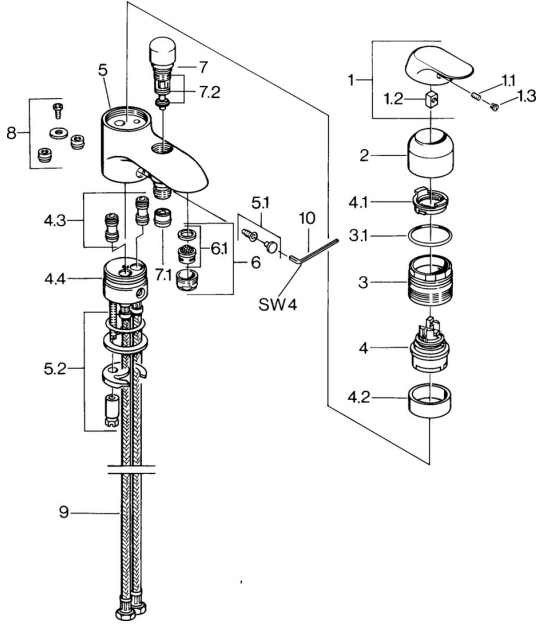

EAN: 4015474545861
static.hansa.com/09392102

Parti di ricambio

SP09392102

	Nome	Codice
1	Leva, (-2007) Cromo Fuori produzione	59909881
1.1	Screw, M5x8, SW2.5	59904755
1.2	Adattatore	59904778
1.3	Tappo, hot/cold	59906705
2	Cappuccio Cromo	59911160
3	Dado di fissaggio, M52x1, AF45	59911161
3.1	O-ring, d 39x2.5 Fuori produzione	59911162
4	Cartuccia, 4.8 eco	59904601
4.1	Hot water limiter	59904759
4.2	Adattatore Fuori produzione	59905871
4.4	O-ring, d 43x2.5	59911166
5.2	Set di fissaggio	59910749
6	Aeratore, M24x1 B Cromo	59905872
6.1	Aeratore, M22/M24	59905873
7	Deviatore Cromo	59910803
7.1	Valvola antiriflusso	59905714
7.2	Kit di guarnizione	59904791
9	Cannette flessibili, M10x1xG1/2, L=600 Fuori produzione	59911169
10	Chiave, SW4 Fuori produzione	59911170