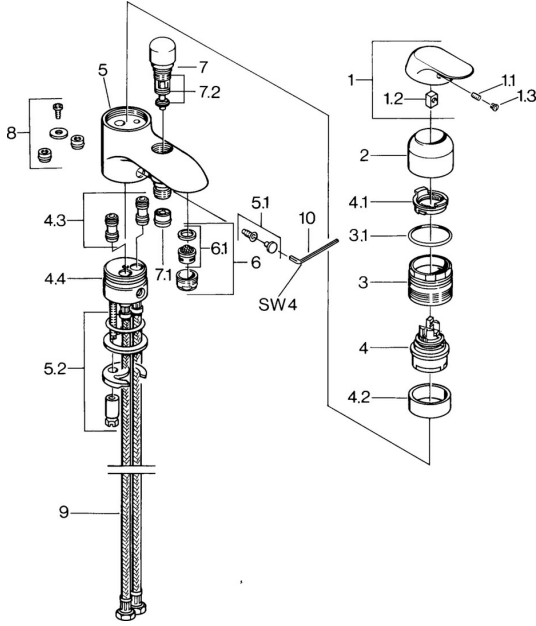

EAN: 4015474545861
static.hansa.com/09392102

Pièces de rechange

SP09392102

	Nom	Code
1	Levier, (-2007) Chrome Arrêté	59909881
1.1	Vis, M5x8, SW2.5	59904755
1.2	Kit de joints pour bec	59904778
1.3	Bouchon cache trou, hot/cold	59906705
2	Chape Chrome	59911160
3	Écrou de maintien, M52x1, AF45	59911161
3.1	Joint, d 39x2.5 Arrêté	59911162
4	Cartouche, 4.8 eco	59904601
4.1	Hot water limiter	59904759
4.2	Douille entretoise Arrêté	59905871
4.4	Joint, d 43x2.5	59911166
5.2	Ensemble de fixation	59910749
6	Aérateur, M24x1 B Chrome	59905872
6.1	Aérateur, M22/M24	59905873
7	Inverseur Chrome	59910803
7.1	Clapet anti-retour	59905714
7.2	Set de fixation pour bec	59904791
9	Flexible d'alimentation, M10x1xG1/2, L=600 Arrêté	59911169
10	Clef, SW4 Arrêté	59911170