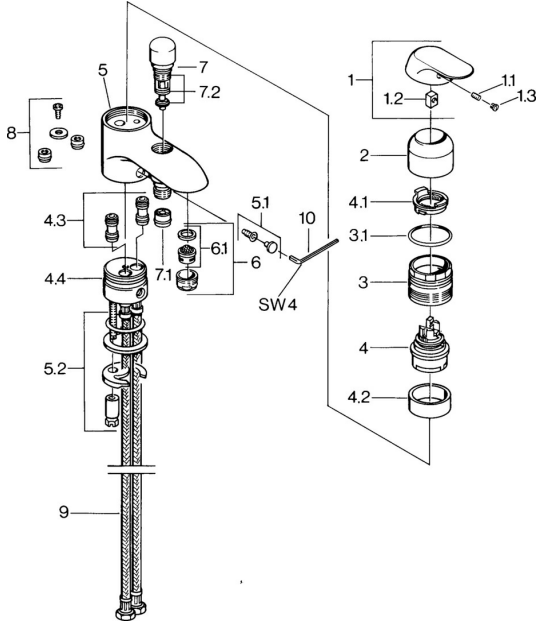

EAN: 4015474545861
static.hansa.com/09392102

Ersatzteile

SP09392102

	Name	Art.-Nr.
1	Hebel, (-2007) Chrom Ausgelaufen	59909881
1.1	Schraube, M5x8, SW2.5	59904755
1.2	Kunststoffadapter	59904778
1.3	Blindstopfen, hot/cold	59906705
2	Abdeckkappe Chrom	59911160
3	Gegenmutter, M52x1, AF45	59911161
3.1	O-Ring, d 39x2.5 Ausgelaufen	59911162
4	Kartusche, 4.8 eco	59904601
4.1	Warmwasser Begrenzer	59904759
4.2	Distanzhülse Ausgelaufen	59905871
4.4	O-Ring, d 43x2.5	59911166
5.2	Befestigungssatz	59910749
6	Luftsprudler, M24x1 B Chrom	59905872
6.1	Luftsprudler, M22/M24	59905873
7	Umsteller, automatisch Chrom	59910803
7.1	Rückschlagventil	59905714
7.2	Dichtungskit	59904791
9	Anschlußschlauch, M10x1xG1/2, L=600 Ausgelaufen	59911169
10	Schlüssel, SW4 Ausgelaufen	59911170