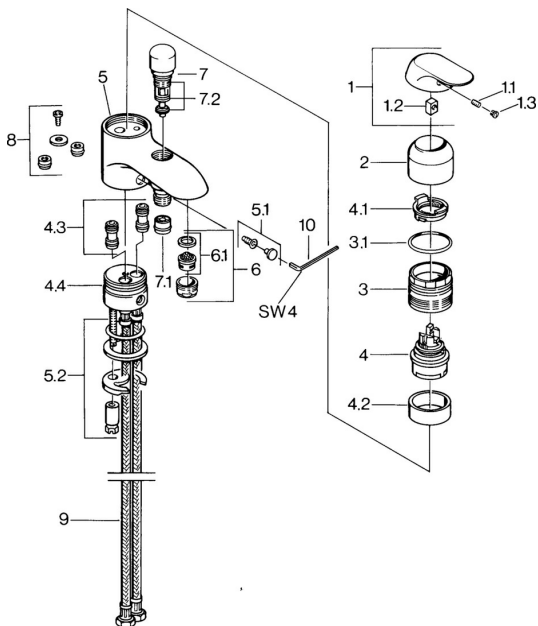

EAN: 4015474545861
static.hansa.com/09392102

Náhradní díly

SP09392102

	Název	Kód
1	Páka, (-2007) Chrom Ukončeno	59909881
1.1	Šroub, M5x8, SW2.5	59904755
1.2	Kluzné pouzdro (osazené)	59904778
1.3	Plug, hot/cold	59906705
2	Krytka Chrom	59911160
3	Upevňovací matice, M52x1, AF45	59911161
3.1	O-kroužek, d 39x2.5 Ukončeno	59911162
4	Kartuše, 4.8 eco	59904601
4.1	Hot water limiter	59904759
4.2	Distanční pouzdro Ukončeno	59905871
4.4	O-kroužek, d 43x2.5	59911166
5.2	Upevňovací set	59910749
6	Aerator, M24x1 B Chrom	59905872
6.1	Aerator, M22/M24	59905873
7	Přepínač Chrom	59910803
7.1	Zpětný ventil	59905714
7.2	Těsnící sada	59904791
9	Flexibilní hadička, M10x1xG1/2, L=600 Ukončeno	59911169
10	Klíč, SW4 Ukončeno	59911170