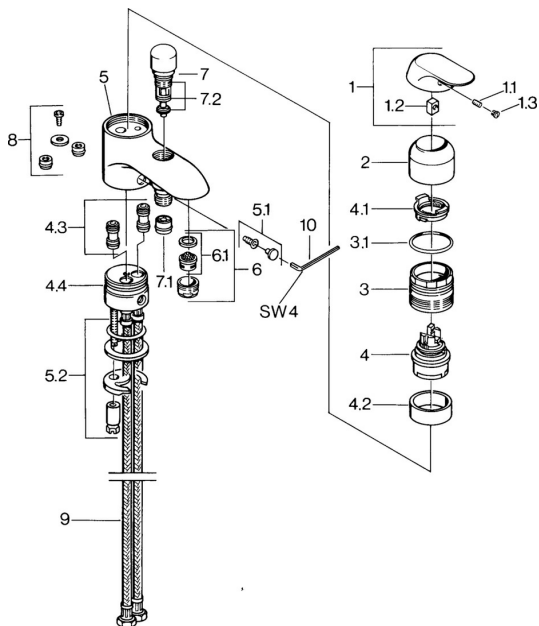

EAN: 4015474662742
static.hansa.com/09392101

Náhradné diely

SP09392102

	Názov	Kód
1	Ovládací rukoväť, (-2007) Chróm Ukončené	59909881
1.1	Skrutka, M5x8, SW2,5	59904755
1.2	Klzné puzdro	59904778
1.3	Plug, hot/cold	59906705
2	Krytka Chróm	59911160
3	Prítlačná matica, M52x1, AF45	59911161
3.1	O-kružok, d 39x2.5 Ukončené	59911162
4	Kartuš, 4.8 eco	59904601
4.1	Hot water limiter	59904759
4.2	Spacer sleeve Ukončené	59905871
4.4	O-kružok, d 43x2.5	59911166
5.2	Upevňovací set	59910749
6	Aerator, M24x1 B Chróm	59905872
6.1	Aerator, M22/M24	59905873
7	Prepínač Chróm	59910803
7.1	Spätný ventil	59905714
7.2	Tesnenie sada	59904791
9	Flexibilná hadička, M10x1xG1/2, L=600 Ukončené	59911169
10	Kľúč, SW4 Ukončené	59911170