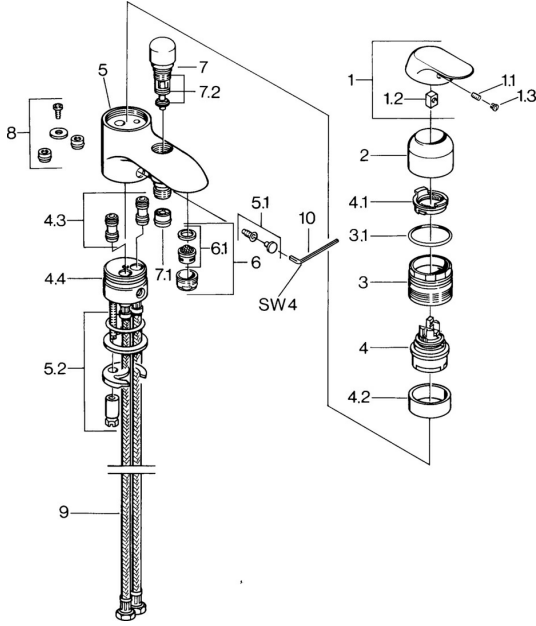

## Reserveonderdelen

### SP09392102

	Naam	Code
1	Hendel, (-2007) Chroom <span>Stopgezet</span>	59909881
1.1	Schroef, M5x8, SW2.5	59904755
1.2	Joint klassiek uitloop	59904778
1.3	Plug, hot/cold	59906705
2	Kap Chroom	59911160
3	Schroefring, M52x1, AF45	59911161
3.1	O-ring, d 39x2.5 <span>Stopgezet</span>	59911162
4	Binnenwerk, 4.8 eco	59904601
4.1	Hot water limiter	59904759
4.2	Spacer sleeve <span>Stopgezet</span>	59905871
4.4	O-ring, d 43x2.5	59911166
5.2	Bevestigingsset	59910749
6	Mousseur, M24x1 B Chroom	59905872
6.1	Mousseur, M22/M24	59905873
7	Omsteller Chroom	59910803
7.1	Terugslagklep	59905714
7.2	Dichting	59904791
9	Flexibele aansluitingen, M10x1xG1/2, L=600 <span>Stopgezet</span>	59911169
10	Sleutel, SW4 <span>Stopgezet</span>	59911170