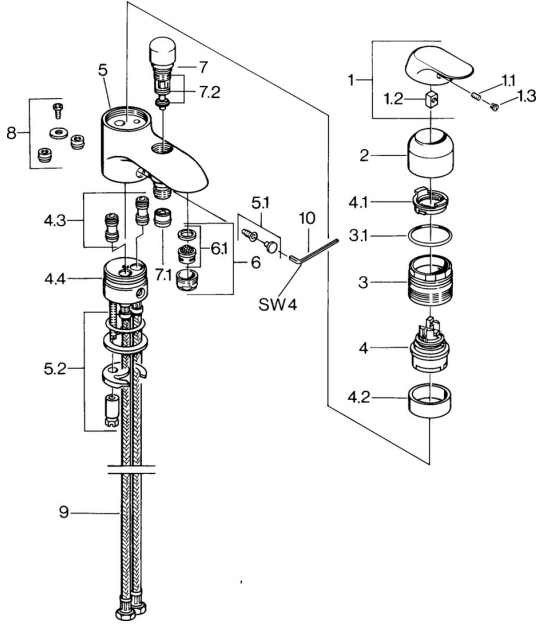

EAN: 4015474662742
static.hansa.com/09392101

Parti di ricambio

SP09392102

	Nome	Codice
1	Leva, (-2007) Cromo Fuori produzione	59909881
1.1	Screw, M5x8, SW2.5	59904755
1.2	Adattatore	59904778
1.3	Tappo, hot/cold	59906705
2	Cappuccio Cromo	59911160
3	Dado di fissaggio, M52x1, AF45	59911161
3.1	O-ring, d 39x2.5 Fuori produzione	59911162
4	Cartuccia, 4.8 eco	59904601
4.1	Hot water limiter	59904759
4.2	Adattatore Fuori produzione	59905871
4.4	O-ring, d 43x2.5	59911166
5.2	Set di fissaggio	59910749
6	Aeratore, M24x1 B Cromo	59905872
6.1	Aeratore, M22/M24	59905873
7	Deviatore Cromo	59910803
7.1	Valvola antiriflusso	59905714
7.2	Kit di guarnizione	59904791
9	Cannette flessibili, M10x1xG1/2, L=600 Fuori produzione	59911169
10	Chiave, SW4 Fuori produzione	59911170