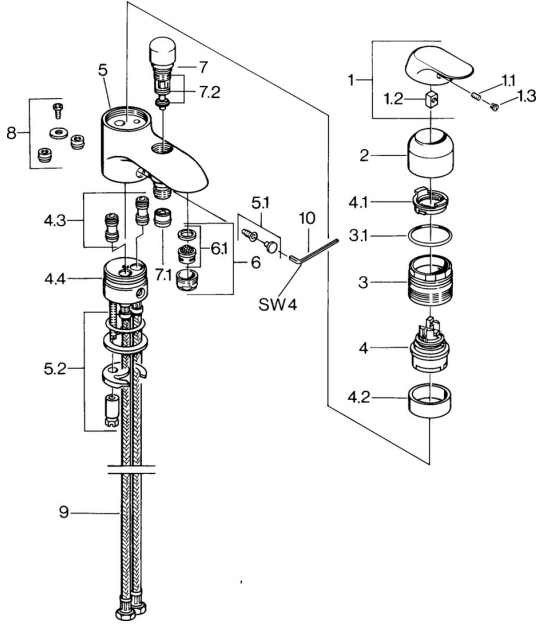

EAN: 4015474662742
static.hansa.com/09392101

Pièces de rechange

SP09392102

	Nom	Code
1	Levier, (-2007) Chrome Arrêté	59909881
1.1	Vis, M5x8, SW2.5	59904755
1.2	Kit de joints pour bec	59904778
1.3	Bouchon cache trou, hot/cold	59906705
2	Chape Chrome	59911160
3	Écrou de maintien, M52x1, AF45	59911161
3.1	Joint, d 39x2.5 Arrêté	59911162
4	Cartouche, 4.8 eco	59904601
4.1	Hot water limiter	59904759
4.2	Douille entretoise Arrêté	59905871
4.4	Joint, d 43x2.5	59911166
5.2	Ensemble de fixation	59910749
6	Aérateur, M24x1 B Chrome	59905872
6.1	Aérateur, M22/M24	59905873
7	Inverseur Chrome	59910803
7.1	Clapet anti-retour	59905714
7.2	Set de fixation pour bec	59904791
9	Flexible d'alimentation, M10x1xG1/2, L=600 Arrêté	59911169
10	Clef, SW4 Arrêté	59911170