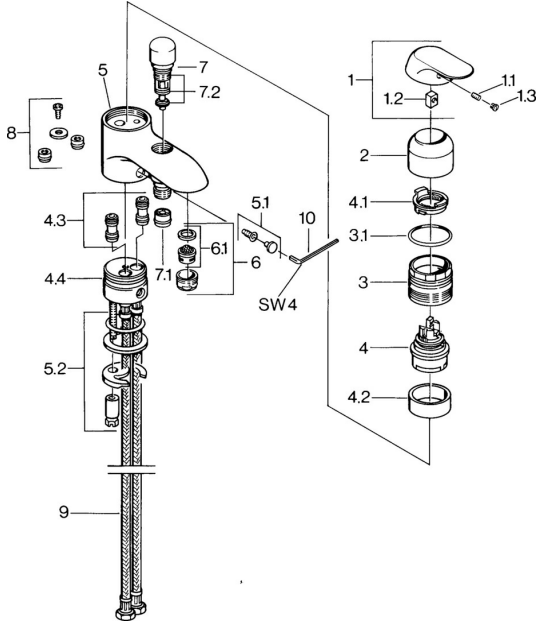

EAN: 4015474662742
static.hansa.com/09392101

Ersatzteile

SP09392102

	Name	Art.-Nr.
1	Hebel, (-2007) Chrom Ausgelaufen	59909881
1.1	Schraube, M5x8, SW2.5	59904755
1.2	Kunststoffadapter	59904778
1.3	Blindstopfen, hot/cold	59906705
2	Abdeckkappe Chrom	59911160
3	Gegenmutter, M52x1, AF45	59911161
3.1	O-Ring, d 39x2.5 Ausgelaufen	59911162
4	Kartusche, 4.8 eco	59904601
4.1	Warmwasser Begrenzer	59904759
4.2	Distanzhülse Ausgelaufen	59905871
4.4	O-Ring, d 43x2.5	59911166
5.2	Befestigungssatz	59910749
6	Luftsprudler, M24x1 B Chrom	59905872
6.1	Luftsprudler, M22/M24	59905873
7	Umsteller, automatisch Chrom	59910803
7.1	Rückschlagventil	59905714
7.2	Dichtungskit	59904791
9	Anschlußschlauch, M10x1xG1/2, L=600 Ausgelaufen	59911169
10	Schlüssel, SW4 Ausgelaufen	59911170