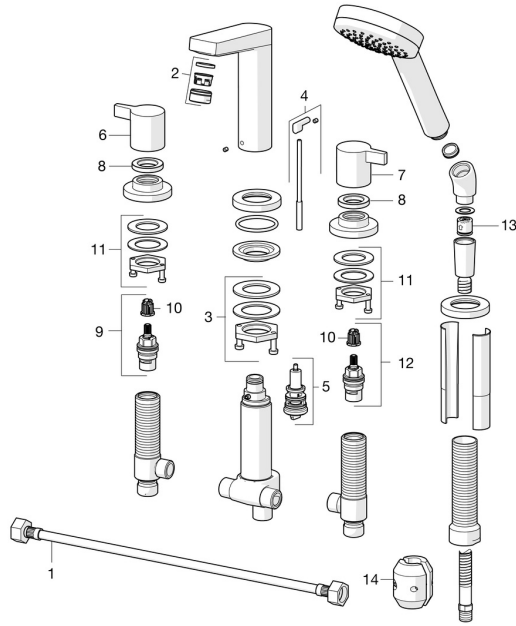

EAN: 4057304002731
static.hansa.com/09382071

Reserveonderdelen

SP09382071

	Naam	Code
01	Flexibele aansluitingen, L=600, G1/2xG1/2 Stopgezet	59914408
02	Mousseur, M24x1 C Chroom	59913401
03	Bevestigingsset	59913371
04	Trekstang	59914413
05	Omsteller	59912706
06	Hendel Chroom Stopgezet	59914402
07	Hendel Chroom Stopgezet	59914414
08	Schroefring, d35.5xM24x1	59912023
09	Binnenwerk, G1/2, SW17	59913224
10	Adapter Wit	59910235
11	Bevestigingsset Stopgezet	59914403
12	Binnenwerk, G1/2	59913457
13	Terugslagklep	59905714
14	Counterbalance	59914039
N.I.	Installation sleeve	59910175
N.I.	Installatie pakket	59910708
N.I.	Hoek connector Chroom	59911197