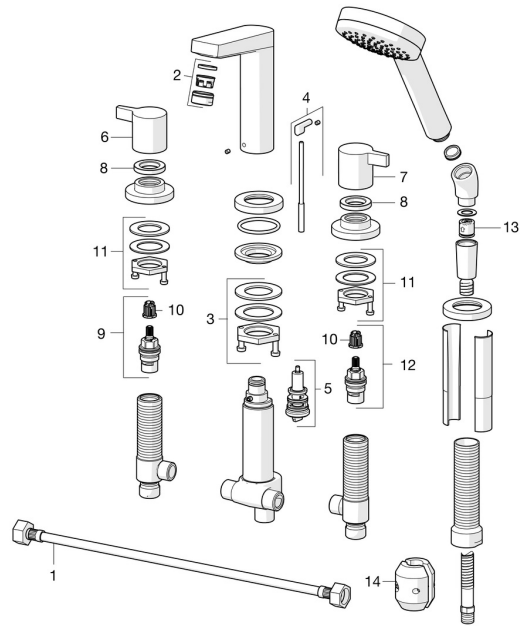

## Pièces de rechange

### SP09382071

	Nom	Code
01	Flexible d'alimentation, L=600, G1/2xG1/2 <b>Arrêté</b>	59914408
02	Aérateur, M24x1 C Chrome	59913401
03	Ensemble de fixation	59913371
04	Tirette de vidage	59914413
05	Inverseur	59912706
06	Levier Chrome <b>Arrêté</b>	59914402
07	Levier Chrome <b>Arrêté</b>	59914414
08	Écrou de maintien, d35.5xM24x1	59912023
09	Tête, G1/2, SW17	59913224
10	Adaptateur Blanc	59910235
11	Ensemble de fixation <b>Arrêté</b>	59914403
12	Tête, G1/2	59913457
13	Clapet anti-retour	59905714
14	Counterbalance	59914039
N.I.	Installation sleeve	59910175
N.I.	Kit d'installation	59910708
N.I.	Equerre d'assemblage Chrome	59911197