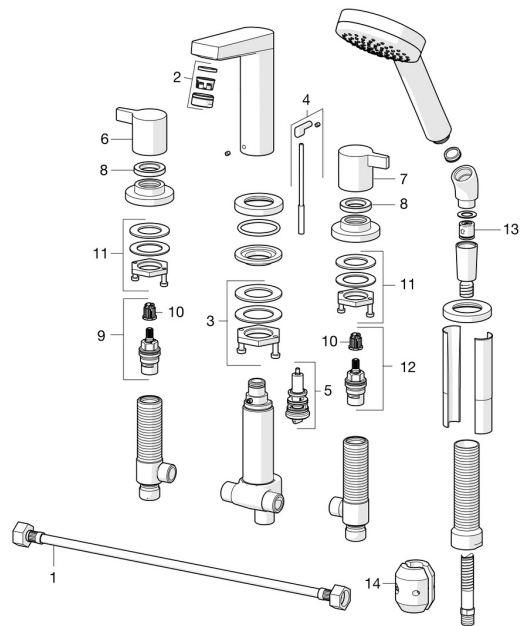

EAN: 4057304002731
static.hansa.com/09382071

Náhradní díly

SP09382071

	Název	Kód
01	Flexibilní hadička, L=600, G1/2xG1/2 Ukončeno	59914408
02	Aerator, M24x1 C Chrom	59913401
03	Upevňovací set	59913371
04	Ovládací táhlo vypouštěcího ventilu	59914413
05	Přepínač	59912706
06	Ovládací páka Chrom Ukončeno	59914402
07	Ovládací páka Chrom Ukončeno	59914414
08	Upevňovací matice, d35.5xM24x1	59912023
09	Vršek, G1/2, SW17	59913224
10	Adaptér Bílá	59910235
11	Upevňovací set Ukončeno	59914403
12	Vršek, G1/2	59913457
13	Zpětný ventil	59905714
14	Counterbalance	59914039
N.I.	Installation sleeve	59910175
N.I.	Montážní kit	59910708
N.I.	Úhlová spojka Chrom	59911197