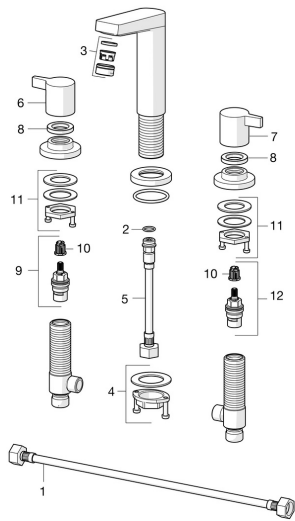

EAN: 4057304002717
static.hansa.com/09372001

Reserveonderdelen

SP09372001

	Naam	Code
01	Flexibele aansluitingen, L=600, G1/2xG1/2 Stopgezet	59914408
02	O-ring, 13X2 Stopgezet	59914405
03	Mousseur, M24x1 C Chroom	59913401
04	Bevestigingsset	59913371
05	Flexibele aansluitingen, L=160, G1/2-M10x1 Stopgezet	59914407
06	Hendel Chroom Stopgezet	59914402
07	Hendel Chroom Stopgezet	59914414
08	Schroefring, d35.5xM24x1	59912023
09	Binnenwerk, G1/2, SW17	59913224
10	Adapter Wit	59910235
11	Bevestigingsset Stopgezet	59914403
12	Binnenwerk, G1/2	59913457