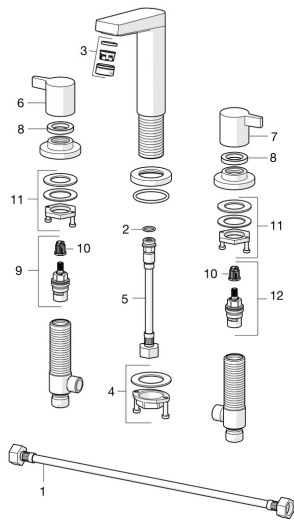

## Parti di ricambio

### SP09372001

	Nome		Codice
01	Cannette flessibili, L=600, G1/2xG1/2	Fuori produzione	59914408
02	O-ring, 13X2	Fuori produzione	59914405
03	Aereatore, M24x1 C Cromo		59913401
04	Set di fissaggio		59913371
05	Cannette flessibili, L=160, G1/2-M10x1	Fuori produzione	59914407
06	Maniglia Cromo	Fuori produzione	59914402
07	Maniglia Cromo	Fuori produzione	59914414
08	Dado di fissaggio, d35.5xM24x1		59912023
09	Vitone, G1/2, SW17		59913224
10	Adapter Bianco		59910235
11	Set di fissaggio	Fuori produzione	59914403
12	Vitone, G1/2		59913457