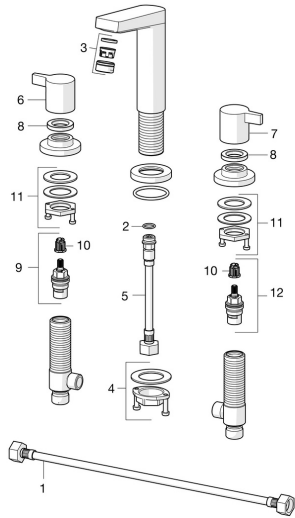

## Ersatzteile

### SP09372001

	Name	Art.-Nr.
01	Anschlußschlauch, L=600, G1/2xG1/2 <span style="background-color: #cccccc;">Ausgelaufen</span>	59914408
02	O-Ring, 13X2 <span style="background-color: #cccccc;">Ausgelaufen</span>	59914405
03	Luftsprudler, M24x1 C Chrom	59913401
04	Befestigungssatz	59913371
05	Anschlußschlauch, L=160, G1/2-M10x1 <span style="background-color: #cccccc;">Ausgelaufen</span>	59914407
06	Griff Chrom <span style="background-color: #cccccc;">Ausgelaufen</span>	59914402
07	Griff Chrom <span style="background-color: #cccccc;">Ausgelaufen</span>	59914414
08	Gegenmutter, d35.5xM24x1	59912023
09	Oberteil, G1/2, SW17	59913224
10	Adapter Weiss	59910235
11	Befestigungssatz <span style="background-color: #cccccc;">Ausgelaufen</span>	59914403
12	Oberteil, G1/2	59913457