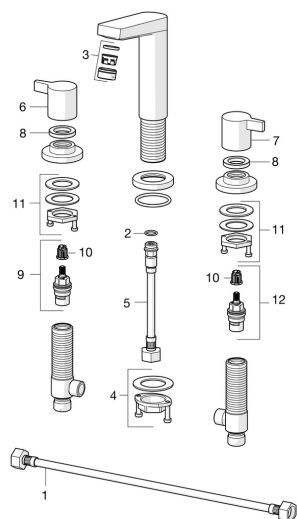

## Náhradní díly

### SP09372001

	Název	Kód
01	Flexibilní hadička, L=600, G1/2xG1/2 <b>Ukončeno</b>	59914408
02	O-kroužek, 13X2 <b>Ukončeno</b>	59914405
03	Aerator, M24x1 C Chrom	59913401
04	Upevňovací set	59913371
05	Flexibilní hadička, L=160, G1/2-M10x1 <b>Ukončeno</b>	59914407
06	Ovládací páka Chrom <b>Ukončeno</b>	59914402
07	Ovládací páka Chrom <b>Ukončeno</b>	59914414
08	Upevňovací matice, d35.5xM24x1	59912023
09	Vršek, G1/2, SW17	59913224
10	Adaptér Bílá	59910235
11	Upevňovací set <b>Ukončeno</b>	59914403
12	Vršek, G1/2	59913457