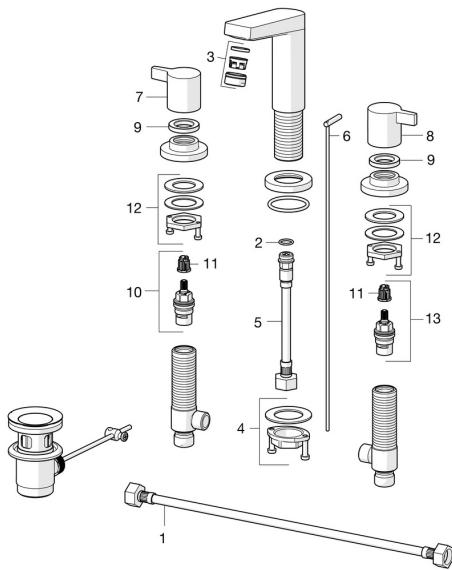

EAN: 4057304002724
static.hansa.com/09362101

Parti di ricambio

SP09362101

	Nome		Codice
01	Cannette flessibili, L=430, G1/2xG1/2	Fuori produzione	59914404
02	O-ring, 13X2	Fuori produzione	59914405
03	Aereatore, M24x1, 6 l/min Cromo		59913727
04	Set di fissaggio		59913371
05	Cannette flessibili, L=160, G1/2-M10x1	Fuori produzione	59914407
06	Asta saltarello Cromo		59913459
07	Maniglia Cromo	Fuori produzione	59914402
08	Maniglia Cromo	Fuori produzione	59914414
09	Dado di fissaggio, d35.5xM24x1		59912023
10	Vitone, G1/2, SW17		59913224
11	Adapter Bianco		59910235
12	Set di fissaggio	Fuori produzione	59914403
13	Vitone, G1/2		59913457
N.I.	Scarico a saltarello, (2019-) Cromo		59914764