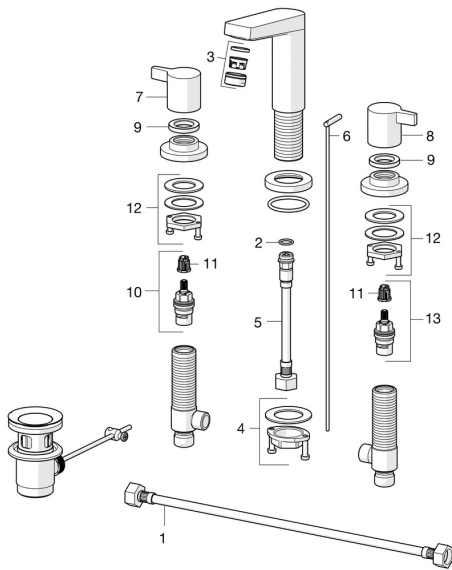

EAN: 4057304002724
static.hansa.com/09362101

Náhradní díly

SP09362101

	Název	Kód
01	Flexibilní hadička, L=430, G1/2xG1/2 Ukončeno	59914404
02	O-kroužek, 13X2 Ukončeno	59914405
03	Aerator, M24x1, 6 l/min Chrom	59913727
04	Upevňovací set	59913371
05	Flexibilní hadička, L=160, G1/2-M10x1 Ukončeno	59914407
06	Ovládací táhlo vypouštěcího ventilu Chrom	59913459
07	Ovládací páka Chrom Ukončeno	59914402
08	Ovládací páka Chrom Ukončeno	59914414
09	Upevňovací matice, d35,5xM24x1	59912023
10	Vršek, G1/2, SW17	59913224
11	Adaptér Bílá	59910235
12	Upevňovací set Ukončeno	59914403
13	Vršek, G1/2	59913457
N.I.	Vypouštěcí ventil, (2019-) Chrom	59914764