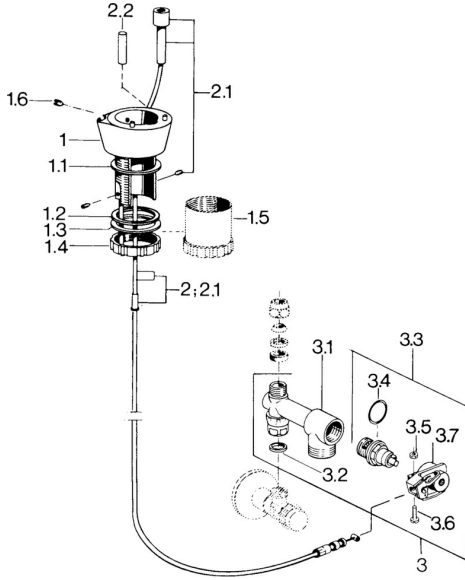

## Reserveonderdelen

### SP09350101

	Naam	Code
1.2	Dichting, 50x44.2x1.5 <b>Stopgezet</b>	59905187
1.5	Schroef, R1/4 <b>Stopgezet</b>	59905178
3	Klep <b>Stopgezet</b>	59905180
3.2	Dichting, 14.8x10x1.5 <b>Stopgezet</b>	59905042
3.3	Binnenwerk <b>Stopgezet</b>	59906904
3.4	O-ring, d 18x2	59901422