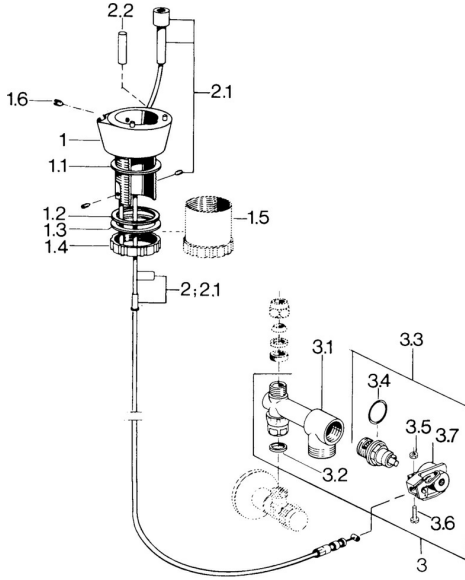

## Parti di ricambio

### SP09350101

	Nome		Codice
1.2	Giunto, 50x44.2x1.5	Fuori produzione	59905187
1.5	Screw, R1/4	Fuori produzione	59905178
3	Valvola	Fuori produzione	59905180
3.2	Giunto, 14.8x10x1.5	Fuori produzione	59905042
3.3	Vitone	Fuori produzione	59906904
3.4	O-ring, d 18x2		59901422