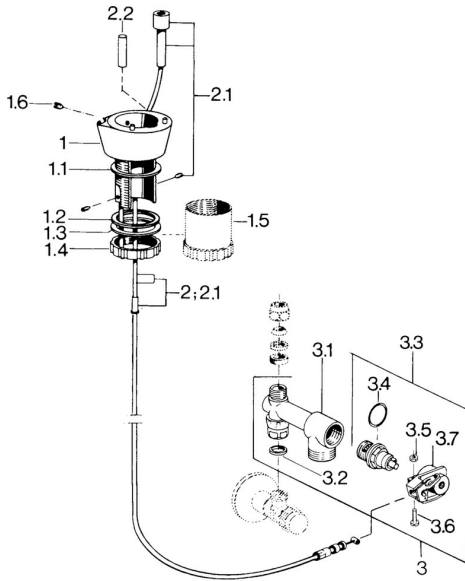

## Pièces de rechange

### SP09350101

	Nom	Code
1.2	Joint, 50x44.2x1.5 <b>Arrêté</b>	59905187
1.5	Vis, R1/4 <b>Arrête</b>	59905178
3	Vanne <b>Arrêté</b>	59905180
3.2	Joint, 14.8x10x1.5 <b>Arrêté</b>	59905042
3.3	Tête <b>Arrêté</b>	59906904
3.4	Joint, d 18x2	59901422