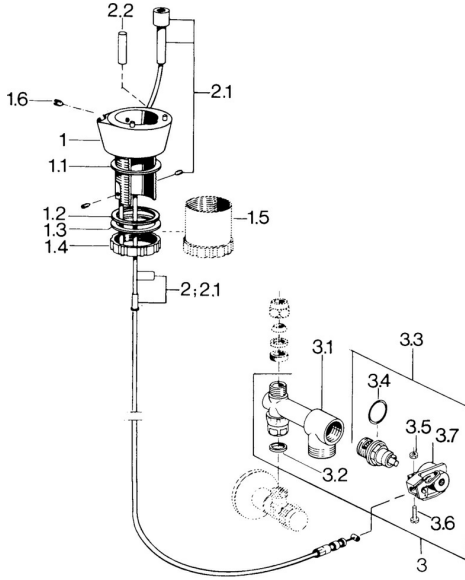

EAN: 4015474674622
static.hansa.com/09350101

Ersatzteile

SP09350101

	Name	Art.-Nr.
1.2	Dichtung, 50x44.2x1.5 Ausgelaufen	59905187
1.5	Schraube, R1/4 Ausgelaufen	59905178
3	Ventil Ausgelaufen	59905180
3.2	Dichtung, 14.8x10x1.5 Ausgelaufen	59905042
3.3	Oberteil Ausgelaufen	59906904
3.4	O-Ring, d 18x2	59901422