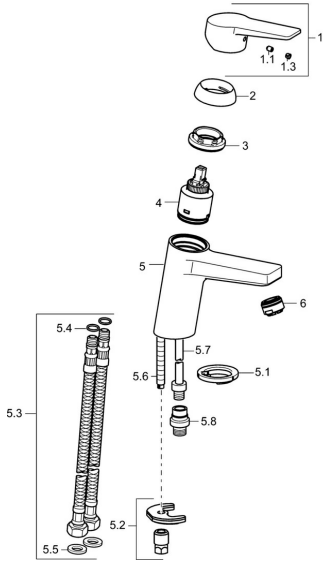

EAN: 4015474269101
static.hansa.com/09302205

Náhradné diely

SP09302203

	Názov	Kód
1	Ovládacia rukoväť Chróm	59913910
1	Ovládacia rukoväť Chróm	59913911
1.1	Skrutka, M5x8, SW2.5	59904755
1.3	Záslepka Sivá	59912112
2	Krytka, 33x3 mm Chróm	59912504
3	Prítlačná matica, M40x1	1003409V
4	Kartuš, 3.5 Classic	59913075
4	Kartuš, 3.5 Ukončené	59913965
5.1	Gumové tesnenie	59914591
5.2	Upevňovací set	59912113
5.3	Flexibilná hadička, L=430, G3/8-M8x1	59913964
5.4	O-kružok, 6x1.4	59913266
5.5	Tesnenie, 9.5x14.4x2	59912551
5.6	Upevňovacia skrutka, M8x1, L=140	59912474
5.7	Spojovacie potrubie, M8x1-M14x1, L=214 Ukončené	59914035
5.8	Pristúpenie, G1/2xM14x1 Ukončené	59914180
6	Aerator, M24x1, 6 l/min Chróm	59913727