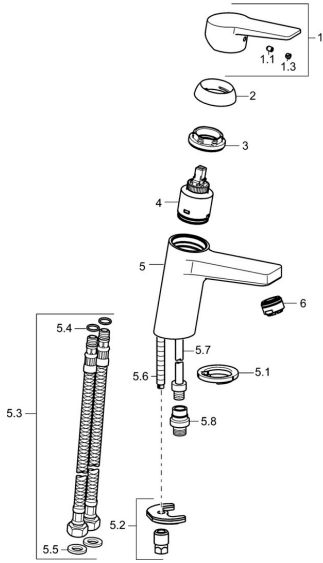

EAN: 4015474269101
static.hansa.com/09302205

Reserveonderdelen

SP09302203

	Naam	Code
1	Hendel Chroom	59913910
1	Hendel Chroom	59913911
1.1	Schroef, M5x8, SW2.5	59904755
1.3	Sierdop Grijs	59912112
2	Kap, 33x3 mm Chroom	59912504
3	Schroefring, M40x1	1003409V
4	Binnenwerk, 3.5 Classic	59913075
4	Binnenwerk, 3.5 Stopgezet	59913965
5.1	Wasser	59914591
5.2	Bevestigingsset	59912113
5.3	Flexibele aansluitingen, L=430, G3/8-M8x1	59913964
5.4	O-ring, 6x1.4	59913266
5.5	Dichting, 9.5x14.4x2	59912551
5.6	Bevestigingsschroeven, M8x1, L=140	59912474
5.7	Koppelingsbuisdeel, M8x1-M14x1, L=214 Stopgezet	59914035
5.8	Toetreding, G1/2xM14x1 Stopgezet	59914180
6	Mousseur, M24x1, 6 l/min Chroom	59913727