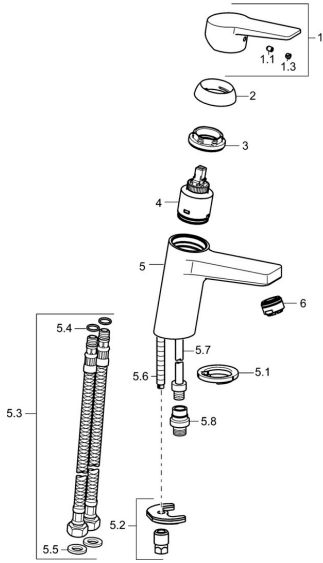

## Parti di ricambio

### SP09302203

	Nome	Codice
1	Leva Cromo	59913910
1	Leva Cromo	59913911
1.1	Screw, M5x8, SW2.5	59904755
1.3	Tappo Grigio	59912112
2	Cappuccio, 33x3 mm Cromo	59912504
3	Dado di fissaggio, M40x1	1003409V
4	Cartuccia, 3.5 Classic	59913075
4	Cartuccia, 3.5 <b>Fuori produzione</b>	59913965
5.1	Rondella	59914591
5.2	Set di fissaggio	59912113
5.3	Cannette flessibili, L=430, G3/8-M8x1	59913964
5.4	O-ring, 6x1.4	59913266
5.5	Giunto, 9.5x14.4x2	59912551
5.6	Viti di fissaggio, M8x1, L=140	59912474
5.7	Tubo di accoppiamento, M8x1-M14x1, L=214 <b>Fuori produzione</b>	59914035
5.8	Accessione, G1/2xM14x1 <b>Fuori produzione</b>	59914180
6	Aeratore, M24x1, 6 l/min Cromo	59913727