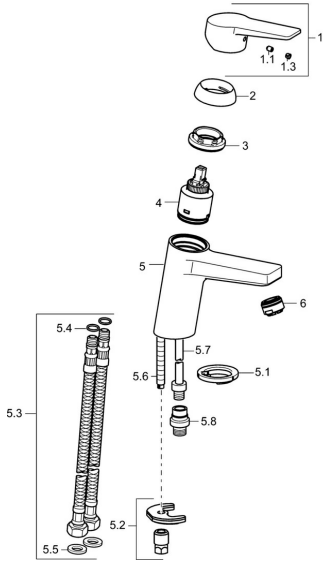

## Pièces de rechange

### SP09302203

	Nom	Code
1	Levier Chrome	59913910
1	Levier Chrome	59913911
1.1	Vis, M5x8, SW2.5	59904755
1.3	Capuchon Gris	59912112
2	Chape, 33x3 mm Chrome	59912504
3	Écrou de maintien, M40x1	1003409V
4	Cartouche, 3.5 Classic	59913075
4	Cartouche, 3.5 <b>Arrêté</b>	59913965
5.1	Bague	59914591
5.2	Ensemble de fixation	59912113
5.3	Flexible d'alimentation, L=430, G3/8-M8x1	59913964
5.4	Joint, 6x1.4	59913266
5.5	Joint, 9.5x14.4x2	59912551
5.6	Vis, M8x1, L=140	59912474
5.7	Tuyau de raccordement, M8x1-M14x1, L=214 <b>Arrêté</b>	59914035
5.8	Connecteur, G1/2xM14x1 <b>Arrêté</b>	59914180
6	Aérateur, M24x1, 6 l/min Chrome	59913727