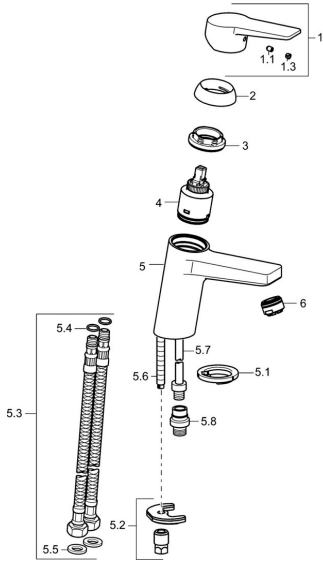

EAN: 4015474269101
static.hansa.com/09302205

Ersatzteile

SP09302203

	Name	Art.-Nr.
1	Hebel Chrom	59913910
1	Hebel Chrom	59913911
1.1	Schraube, M5x8, SW2.5	59904755
1.3	Dekorkappe Grau	59912112
2	Abdeckkappe, 33x3 mm Chrom	59912504
3	Spann-Mutter, M40x1	1003409V
4	Kartusche, 3.5 Classic	59913075
4	Kartusche, 3.5 Ausgelaufen	59913965
5.1	Bodendichtung	59914591
5.2	Befestigungssatz	59912113
5.3	Anschlußschlauch, L=430, G3/8-M8x1	59913964
5.4	O-Ring, 6x1.4	59913266
5.5	Dichtung, 9.5x14.4x2	59912551
5.6	Befestigungsschraube, M8x1, L=140	59912474
5.7	Anschlussrohr, M8x1-M14x1, L=214 Ausgelaufen	59914035
5.8	Verbinder, G1/2xM14x1 Ausgelaufen	59914180
6	Luftsprudler, M24x1, 6 l/min Chrom	59913727