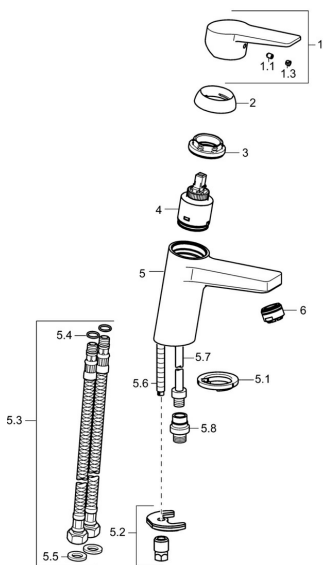

EAN: 4015474269101
static.hansa.com/09302205

Náhradní díly

SP09302203

	Název	Kód
1	Páka Chrom	59913910
1	Páka Chrom	59913911
1.1	Šroub, M5x8, SW2.5	59904755
1.3	Záslepka Šedá	59912112
2	Krytka, 33x3 mm Chrom	59912504
3	Upevňovací matice, M40x1	1003409V
4	Kartuše, 3.5 Classic	59913075
4	Kartuše, 3.5 Ukončeno	59913965
5.1	Těsnění	59914591
5.2	Upevňovací set	59912113
5.3	Flexibilní hadička, L=430, G3/8-M8x1	59913964
5.4	O-kroužek, 6x1.4	59913266
5.5	Těsnění, 9.5x14.4x2	59912551
5.6	Upevňovací šroub, M8x1, L=140	59912474
5.7	Šroubení, M8x1-M14x1, L=214 Ukončeno	59914035
5.8	Přistoupení, G1/2xM14x1 Ukončeno	59914180
6	Aerator, M24x1, 6 l/min Chrom	59913727