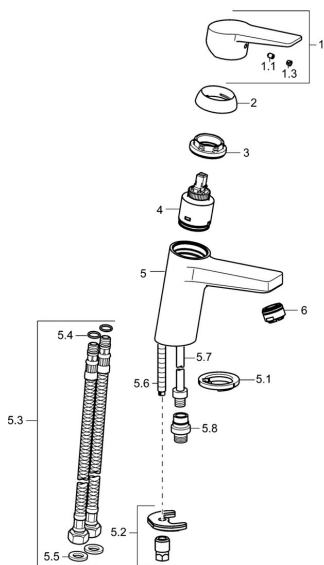

## Náhradní díly

### SP09302203

	Název	Kód
1	Páka Chrom	59913910
1	Páka Chrom	59913911
1.1	Šroub, M5x8, SW2.5	59904755
1.3	Záslepka Šedá	59912112
2	Krytka, 33x3 mm Chrom	59912504
3	Upevňovací matice, M40x1	1003409V
4	Kartuše, 3.5 Classic	59913075
4	Kartuše, 3.5 <b>Ukončeno</b>	59913965
5.1	Těsnění	59914591
5.2	Upevňovací set	59912113
5.3	Flexibilní hadička, L=430, G3/8-M8x1	59913964
5.4	O-kroužek, 6x1.4	59913266
5.5	Těsnění, 9.5x14.4x2	59912551
5.6	Upevňovací šroub, M8x1, L=140	59912474
5.7	Šroubení, M8x1-M14x1, L=214 <b>Ukončeno</b>	59914035
5.8	Přistoupení, G1/2xM14x1 <b>Ukončeno</b>	59914180
6	Aerator, M24x1, 6 l/min Chrom	59913727