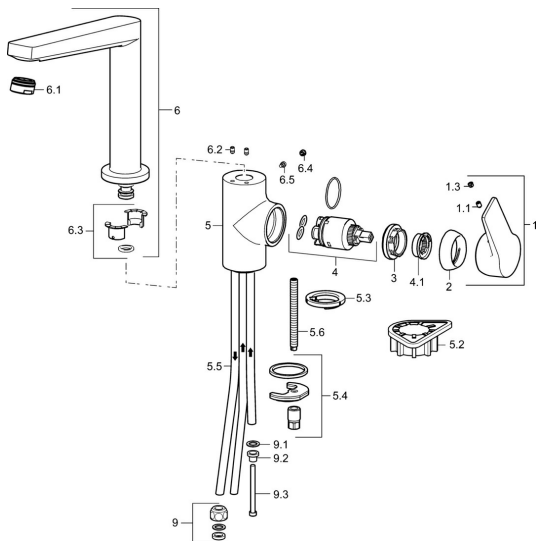

EAN: 4015474274877

static.hansa.com/09221105
Náhradné diely
SP09221103

	Názov	Kód
1	Ovládacia rukoväť Chróm	59914199
1	Ovládacia rukoväť Chróm	59914200
1.1	Skrutka, M5x8, SW2.5	59904755
1.3	Záslepka Sivá	59912112
2	Krytka, 33x3 mm Chróm	59912504
3	Prítlačná matica, M40x1	1003409V
4	Kartuš, 3.5 Classic	59913075
4.1	Temperature adjustment limiter	59912325
5.2	Podložka	59910008
5.3	Gumové tesnenie	59914591
5.4	Upevňovací set	59910749
5.5	Potrubie, M8x1, L=560	59912806
5.6	Upevňovacia skrutka, M8x1, L=140	59912474
6	Výtokové rameno Chróm	59914204
6.1	Aerator, M24x1 A, low pressure Chróm	59902692
6.2	Upevňovacia skrutka, M4x8	59913989
6.3	Tesnenie sada	59911884
6.4	Vymedzovacia vložka Chróm	59911840
6.5	Skrutka, M4x7	59902075
9	Montáž matice	59904969
9.1	Tesnenie sada, 14.9x8.5x1	59902352
9.2	Tesnenie sada, 10x8	59902272
9.3	Pripájacie hadičky	59902151