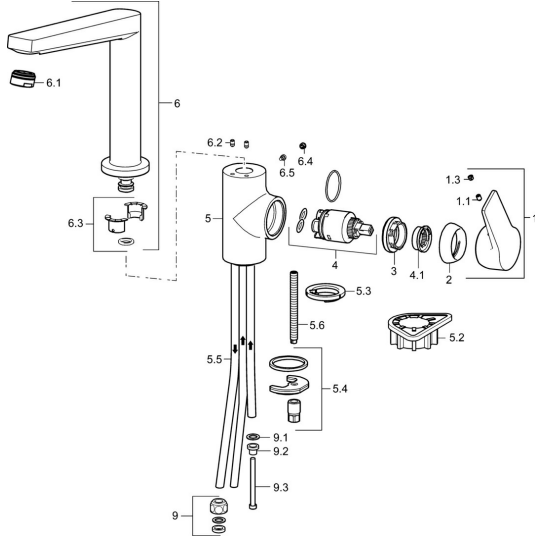

EAN: 4015474274877
static.hansa.com/09221105

Reserveonderdelen

SP09221103

	Naam	Code
1	Hendel Chroom	59914199
1	Hendel Chroom	59914200
1.1	Schroef, M5x8, SW2.5	59904755
1.3	Sierdop Grijs	59912112
2	Kap, 33x3 mm Chroom	59912504
3	Schroefring, M40x1	1003409V
4	Binnenwerk, 3.5 Classic	59913075
4.1	Temperature adjustment limiter	59912325
5.2	Verstevigingsplaat	59910008
5.3	Wasser	59914591
5.4	Bevestigingsset	59910749
5.5	Pijp, M8x1, L=560	59912806
5.6	Bevestigingsschroeven, M8x1, L=140	59912474
6	Uitloop Chroom	59914204
6.1	Mousseur, M24x1 A, low pressure Chroom	59902692
6.2	Bevestigingsschroeven, M4x8	59913989
6.3	Dichting	59911884
6.4	Binnendeel temperatuurhendel Chroom	59911840
6.5	Schroef, M4x7	59902075
9	Montage moer	59904969
9.1	Dichting, 14,9x8.5x1	59902352
9.2	Dichting, 10x8	59902272
9.3	Slangen	59902151