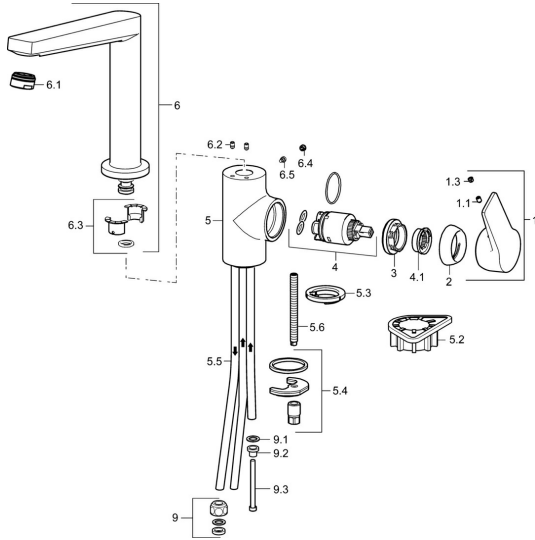

## Parti di ricambio

### SP09221103

	Nome	Codice
1	Leva Cromo	59914199
1	Leva Cromo	59914200
1.1	Screw, M5x8, SW2.5	59904755
1.3	Tappo Grigio	59912112
2	Cappuccio, 33x3 mm Cromo	59912504
3	Dado di fissaggio, M40x1	1003409V
4	Cartuccia, 3.5 Classic	59913075
4.1	Temperature adjustment limiter	59912325
5.2	Base per fissaggio	59910008
5.3	Rondella	59914591
5.4	Set di fissaggio	59910749
5.5	, M8x1, L=560	59912806
5.6	Viti di fissaggio, M8x1, L=140	59912474
6	Bocca Cromo	59914204
6.1	Aeratore, M24x1 A, low pressure Cromo	59902692
6.2	Viti di fissaggio, M4x8	59913989
6.3	Kit di guarnizione	59911884
6.4	Spinotto Cromo	59911840
6.5	Screw, M4x7	59902075
9	Raccordo dado	59904969
9.1	Kit di guarnizione, 14,9x8.5x1	59902352
9.2	Kit di guarnizione, 10x8	59902272
9.3	Tubo flessibile	59902151