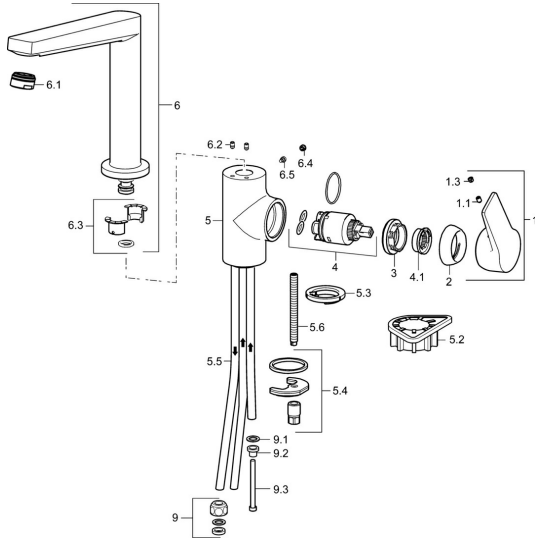

EAN: 4015474274877  
[static.hansa.com/09221105](http://static.hansa.com/09221105)

**Ersatzteile**
**SP09221103**

	<b>Name</b>	<b>Art.-Nr.</b>
1	Hebel Chrom	59914199
1	Hebel Chrom	59914200
1.1	Schraube, M5x8, SW2.5	59904755
1.3	Dekorkappe Grau	59912112
2	Abdeckkappe, 33x3 mm Chrom	59912504
3	Spann-Mutter, M40x1	1003409V
4	Kartusche, 3.5 Classic	59913075
4.1	Temperatur-Anschlagring	59912325
5.2	PVC-Befestigungsplatte	59910008
5.3	Bodendichtung	59914591
5.4	Befestigungssatz	59910749
5.5	Rohr, M8x1, L=560	59912806
5.6	Befestigungsschraube, M8x1, L=140	59912474
6	Auslauf Chrom	59914204
6.1	Luftsprudler, M24x1 A, low pressure Chrom	59902692
6.2	Befestigungsschraube, M4x8	59913989
6.3	Dichtungskit	59911884
6.4	Abdeckstopfen Chrom	59911840
6.5	Schraube, M4x7	59902075
9	Überwurfmutter	59904969
9.1	Dichtungskit, 14.9x8.5x1	59902352
9.2	Dichtungskit, 10x8	59902272
9.3	Schlauch	59902151