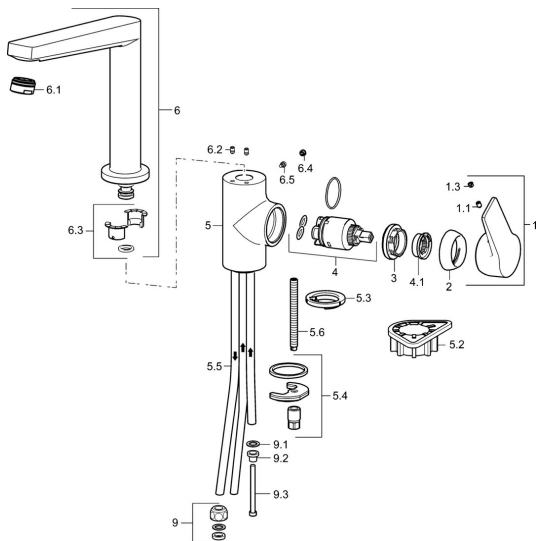

EAN: 4015474274860
static.hansa.com/09221103

Náhradné diely

SP09221103

	Názov	Kód
1	Ovládacia rukoväť Chróm	59914199
1	Ovládacia rukoväť Chróm	59914200
1.1	Skrutka, M5x8, SW2.5	59904755
1.3	Záslepka Sivá	59912112
2	Krytka, 33x3 mm Chróm	59912504
3	Prítlačná matica, M40x1	1003409V
4	Kartuš, 3.5 Classic	59913075
4.1	Temperature adjustment limiter	59912325
5.2	Podložka	59910008
5.3	Gumové tesnenie	59914591
5.4	Upevňovací set	59910749
5.5	Potrubie, M8x1, L=560	59912806
5.6	Upevňovacia skrutka, M8x1, L=140	59912474
6	Výtokové rameno Chróm	59914204
6.1	Aerator, M24x1 A, low pressure Chróm	59902692
6.2	Upevňovacia skrutka, M4x8	59913989
6.3	Tesnenie sada	59911884
6.4	Vymedzovacia vložka Chróm	59911840
6.5	Skrutka, M4x7	59902075
9	Montáž matice	59904969
9.1	Tesnenie sada, 14.9x8.5x1	59902352
9.2	Tesnenie sada, 10x8	59902272
9.3	Pripájacie hadičky	59902151