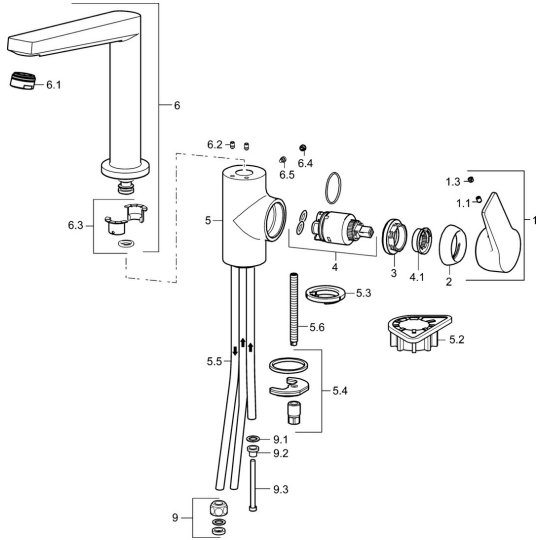

EAN: 4015474274860
static.hansa.com/09221103

Reserveonderdelen
SP09221103

	Naam	Code
1	Hendel Chroom	59914199
1	Hendel Chroom	59914200
1.1	Schroef, M5x8, SW2.5	59904755
1.3	Sierdop Grijs	59912112
2	Kap, 33x3 mm Chroom	59912504
3	Schroefring, M40x1	1003409V
4	Binnenwerk, 3.5 Classic	59913075
4.1	Temperature adjustment limiter	59912325
5.2	Verstevigingsplaat	59910008
5.3	Wasser	59914591
5.4	Bevestigingsset	59910749
5.5	Pijp, M8x1, L=560	59912806
5.6	Bevestigingsschroeven, M8x1, L=140	59912474
6	Uitloop Chroom	59914204
6.1	Mousseur, M24x1 A, low pressure Chroom	59902692
6.2	Bevestigingsschroeven, M4x8	59913989
6.3	Dichting	59911884
6.4	Binnendeel temperatuurhendel Chroom	59911840
6.5	Schroef, M4x7	59902075
9	Montage moer	59904969
9.1	Dichting, 14,9x8.5x1	59902352
9.2	Dichting, 10x8	59902272
9.3	Slangen	59902151