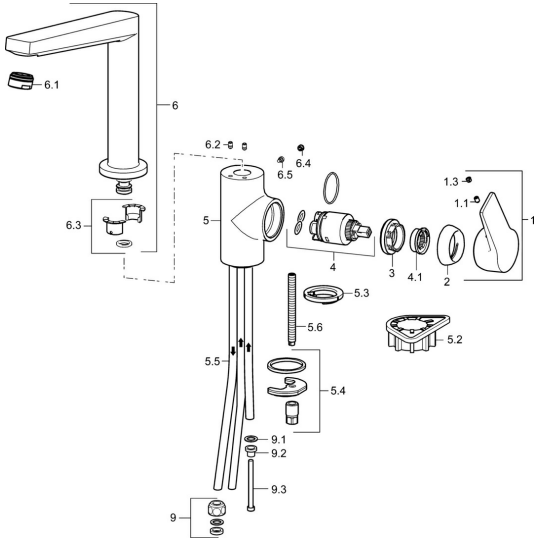

## Parti di ricambio

### SP09221103

	Nome	Codice
1	Leva Cromo	59914199
1	Leva Cromo	59914200
1.1	Screw, M5x8, SW2.5	59904755
1.3	Tappo Grigio	59912112
2	Cappuccio, 33x3 mm Cromo	59912504
3	Dado di fissaggio, M40x1	1003409V
4	Cartuccia, 3.5 Classic	59913075
4.1	Temperature adjustment limiter	59912325
5.2	Base per fissaggio	59910008
5.3	Rondella	59914591
5.4	Set di fissaggio	59910749
5.5	, M8x1, L=560	59912806
5.6	Viti di fissaggio, M8x1, L=140	59912474
6	Bocca Cromo	59914204
6.1	Aeratore, M24x1 A, low pressure Cromo	59902692
6.2	Viti di fissaggio, M4x8	59913989
6.3	Kit di guarnizione	59911884
6.4	Spinotto Cromo	59911840
6.5	Screw, M4x7	59902075
9	Raccordo dado	59904969
9.1	Kit di guarnizione, 14,9x8.5x1	59902352
9.2	Kit di guarnizione, 10x8	59902272
9.3	Tubo flessibile	59902151