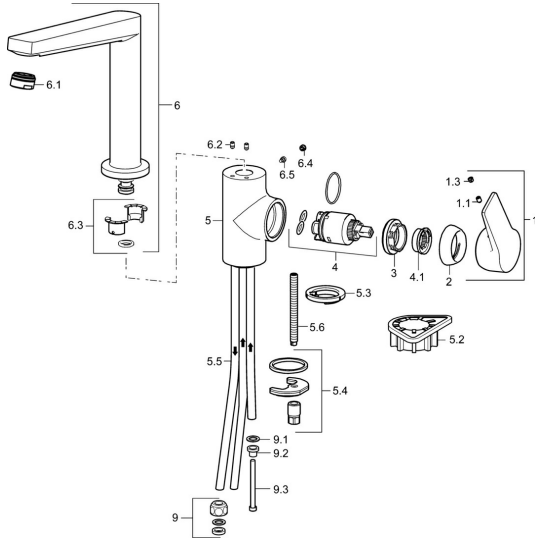

EAN: 4015474274860
static.hansa.com/09221103

Pièces de rechange

SP09221103

	Nom	Code
1	Levier Chrome	59914199
1	Levier Chrome	59914200
1.1	Vis, M5x8, SW2.5	59904755
1.3	Capuchon Gris	59912112
2	Chape, 33x3 mm Chrome	59912504
3	Écrou de maintien, M40x1	1003409V
4	Cartouche, 3.5 Classic	599123075
4.1	Temperature adjustment limiter	59912325
5.2	Plaque de fixation	59910008
5.3	Bague	59914591
5.4	Ensemble de fixation	59910749
5.5	Tuyau, M8x1, L=560	59912806
5.6	Vis, M8x1, L=140	59912474
6	Bec Chrome	59914204
6.1	Aérateur, M24x1 A, low pressure Chrome	59902692
6.2	Vis, M4x8	59913989
6.3	Set de fixation pour bec	59911884
6.4	Butée de réglage Chrome	59911840
6.5	Vis, M4x7	59902075
9	Écrou du raccord	59904969
9.1	Set de fixation pour bec, 14.9x8.5x1	59902352
9.2	Set de fixation pour bec, 10x8	59902272
9.3	Tuyau	59902151