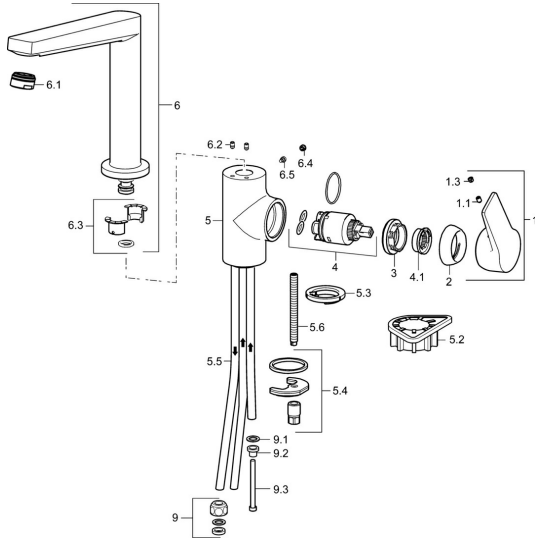

EAN: 4015474274860
static.hansa.com/09221103

Ersatzteile
SP09221103

	Name	Art.-Nr.
1	Hebel Chrom	59914199
1	Hebel Chrom	59914200
1.1	Schraube, M5x8, SW2.5	59904755
1.3	Dekorkappe Grau	59912112
2	Abdeckkappe, 33x3 mm Chrom	59912504
3	Spann-Mutter, M40x1	1003409V
4	Kartusche, 3.5 Classic	59913075
4.1	Temperatur-Anschlagring	59912325
5.2	PVC-Befestigungsplatte	59910008
5.3	Bodendichtung	59914591
5.4	Befestigungssatz	59910749
5.5	Rohr, M8x1, L=560	59912806
5.6	Befestigungsschraube, M8x1, L=140	59912474
6	Auslauf Chrom	59914204
6.1	Luftsprudler, M24x1 A, low pressure Chrom	59902692
6.2	Befestigungsschraube, M4x8	59913989
6.3	Dichtungskit	59911884
6.4	Abdeckstopfen Chrom	59911840
6.5	Schraube, M4x7	59902075
9	Überwurfmutter	59904969
9.1	Dichtungskit, 14.9x8.5x1	59902352
9.2	Dichtungskit, 10x8	59902272
9.3	Schlauch	59902151