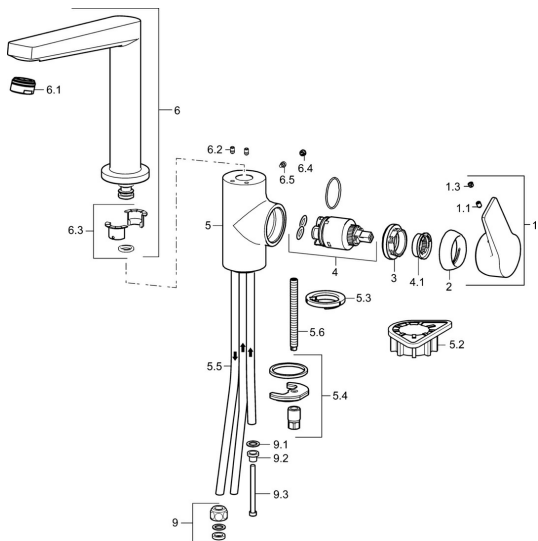

EAN: 4015474274860
static.hansa.com/09221103

Náhradní díly

SP09221103

	Název	Kód
1	Páka Chrom	59914199
1	Páka Chrom	59914200
1.1	Šroub, M5x8, SW2.5	59904755
1.3	Záslepka Šedá	59912112
2	Krytka, 33x3 mm Chrom	59912504
3	Upevňovací matice, M40x1	1003409V
4	Kartuše, 3.5 Classic	59913075
4.1	Temperature adjustment limiter	59912325
5.2	Upevňovací destička	59910008
5.3	Těsnění	59914591
5.4	Upevňovací set	59910749
5.5	Roura, M8x1, L=560	59912806
5.6	Upevňovací šroub, M8x1, L=140	59912474
6	Výtokové rameno Chrom	59914204
6.1	Aerator, M24x1 A, low pressure Chrom	59902692
6.2	Upevňovací šroub, M4x8	59913989
6.3	Těsnící sada	59911884
6.4	Vymezovací vložka Chrom	59911840
6.5	Šroub, M4x7	59902075
9	Montáž matice	59904969
9.1	Těsnící sada, 14.9x8.5x1	59902352
9.2	Těsnící sada, 10x8	59902272
9.3	Hadice	59902151