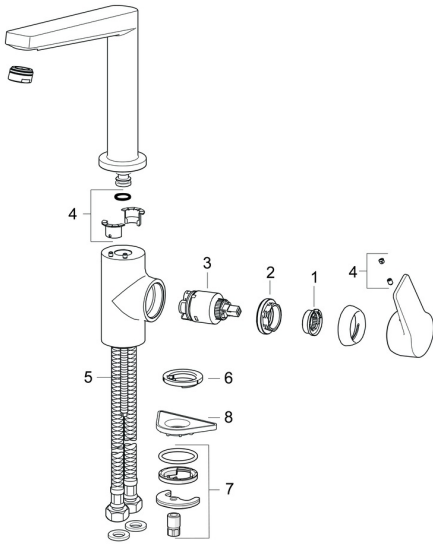

EAN: 4057304014390
static.hansa.com/0920220333

Reserveonderdelen

SP0920220333

	Naam	Code
01	Temperature adjustment limiter	59912325
02	Schroefring, M40x1	1003409V
03	Binnenwerk, 3,5 Classic	59913075
04	Dichting	59911884
05	Bevestigingsschroeven, M8x1, L=140	59912474
06	Wasser	59914591
07	Bevestigingsset	59910749
08	Verstevigingsplaat	59910008