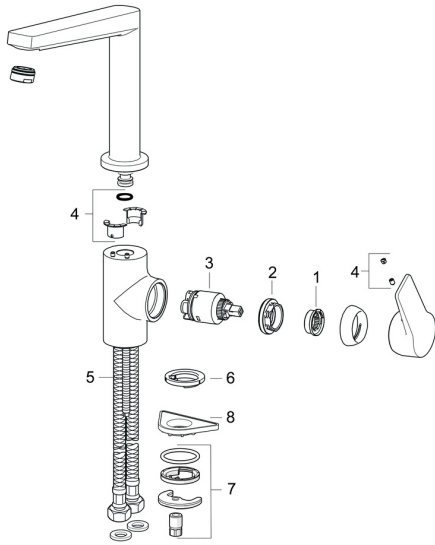

## Pièces de rechange

### SP0920220333

	Nom	Code
01	Temperature adjustment limiter	59912325
02	Écrou de maintien, M40x1	1003409V
03	Cartouche, 3.5 Classic	59913075
04	Set de fixation pour bec	59911884
05	Vis, M8x1, L=140	59912474
06	Bague	59914591
07	Ensemble de fixation	59910749
08	Plaque de fixation	59910008