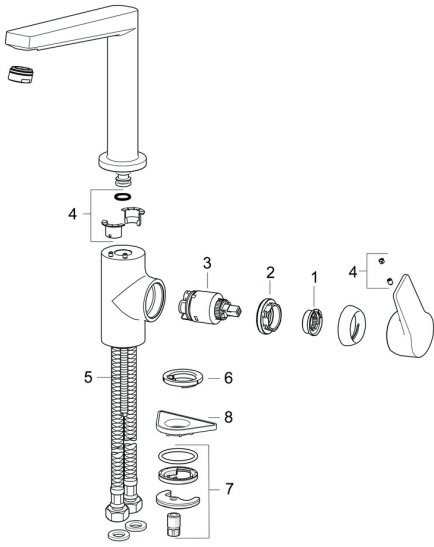

## Ersatzteile

### SP0920220333

	Name	Art.-Nr.
01	Temperatur-Anschlagring	59912325
02	Spann-Mutter, M40x1	1003409V
03	Kartusche, 3.5 Classic	59913075
04	Dichtungskit	59911884
05	Befestigungsschraube, M8x1, L=140	59912474
06	Bodendichtung	59914591
07	Befestigungssatz	59910749
08	PVC-Befestigungsplatte	59910008